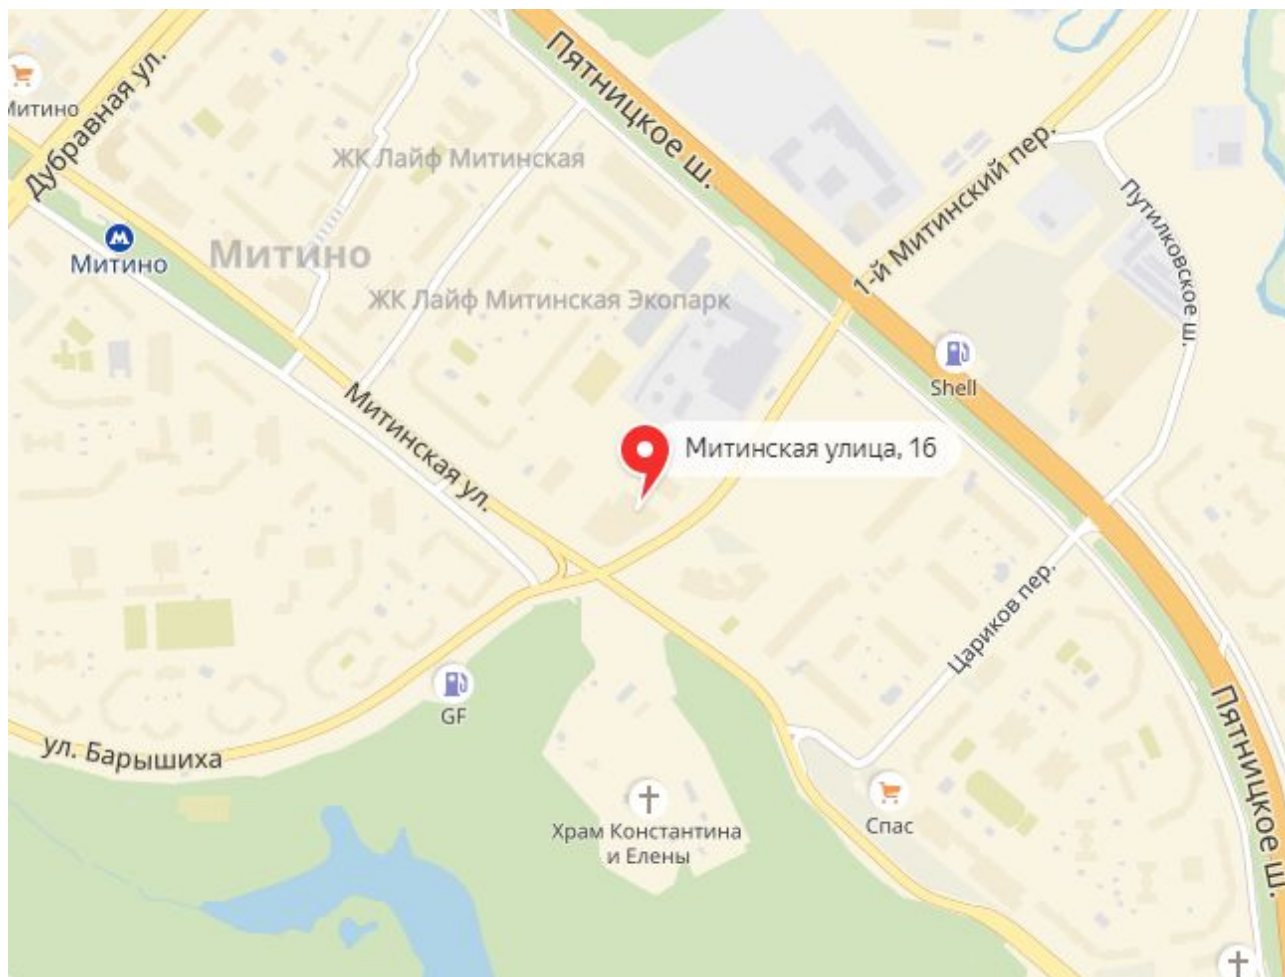

Уважаемые участники!

Место встречи располагается по адресу:

Москва, ул. Митинская, д. 16, БЦ «YES», офис 1208Б «ШКОЛА».

Бизнес-центр «YES» удобно расположен в пешей доступности от метро Митино, на пересечении 1-ого Митинского переулка и Митинской улицы.

Добраться можно любым из ниже представленных способов:

На метро

Следуйте до Арбатско-покровской линии до станции метро "Митино", выходите в сторону последнего вагона из центра, поворачиваете налево к выходу No8. Поднявшись из метро двигайтесь по Митинской улице в направлении 1-ого Митинского переулка (600м) и по левой стороне не доходя до перекрестка будет расположен Бизнес-центр «YES».

Внимание: вход в Бизнес-центр располагается на пандусе второго этажа (между IL Patio и Costa Coffee), на который поднимаетесь по уличной лестнице со стороны 1-ого Митинского переулка.

На автомобиле

- По Пятницкому шоссе из центра проезжаете Митинский радиорынок, на светофоре поворачиваете налево на 1-ый Митинский переулок, далее прямо до перекрестка с ул. Митинская. На светофоре поворачиваете направо, с правой стороны будет шлагбаум.
- По Новотушинскому проезду из центра направляетесь прямо, пересекаете перекресток с ул. Барышиха и 1-ым Митинским переулком, с правой стороны будет шлагбаум;
- По Путилковскому шоссе прямо, пересекаете Пятницкое шоссе, далее прямо до перекрестка с ул. Митинская, поворачиваете направо, с правой стороны будет шлагбаум.